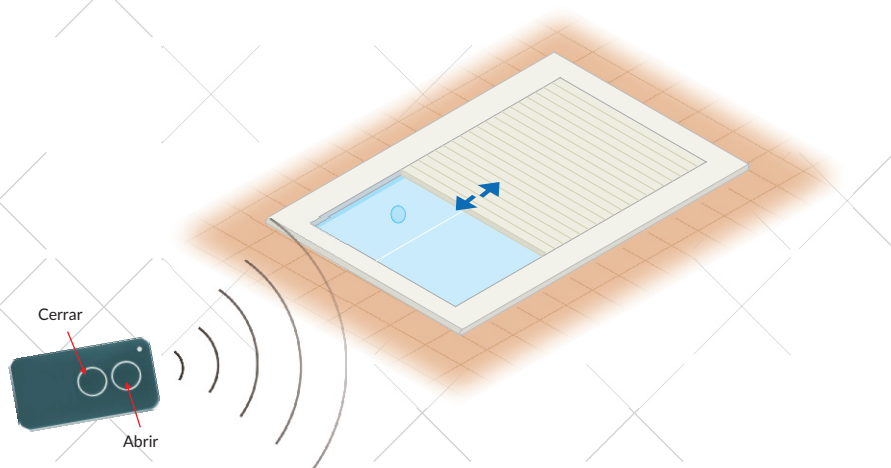

CUBIERTAS AUTOMÁTICAS PARA PISCINAS

Armario electrónico para el control de la apertura y el cierre de cubiertas automáticas para piscinas. Mediante un mando a distancia. Fácil de acoplar en la instalación. Equipado con interruptor térmico general y nuestro equipo electrónico.

R80

Armario electrónico para la apertura y cierre de cubiertas automáticas para piscina a través de un mando a distancia.

**Industrial
d'Automatismes**

E.Ribas Industrial d'Automatismes, S.L. - Castelló, 68 - 17485 Vila-sacra (Girona)
Telf. 972.510.015 - ribas@e-ribas.com - www.e-ribas.com